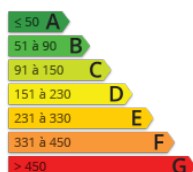

- » Référence : 307A
- » Superficie : 215 m²
- » Surface terrain : 6177 m²
- » Nombre de Chambres : 5
- » Salle de bains : 1
- » Salle d'eau : 2
- » cuisine : indépendante
- » Chauffage : Chauffage au sol
- » Exposition : sud

Vente maison de charme L'Isle sur La Sorgue, avec une vue panoramique imprenable, qui jouit d'un ensoleillement maximum. Située dans un secteur protégé, au grand calme, la maison est nichée dans un écrin de verdure, à l'abri de tous regards, sans être isolée. 375 m² utiles sur un terrain clos de 6177 m². Au rez-de-chaussée, une entrée, un séjour salon cheminée avec baie vitrée donnant sur le jardin et la vue, cuisine indépendante aménagée et équipée avec coin repas cheminée, accès direct sur terrasse tonnelle, et vue, cellier, wc avec lave mains, un espace parental de 60 m² comprenant un dégagement, une chambre avec vue, un bureau avec vue, un dressing, un wc, une grande salle d'eau. A l'étage de cette villa à vendre vue panoramique sur L'Isle sur La Sorgue : un palier, 3 chambres dont 2 avec vue dégagée et une avec vue sur