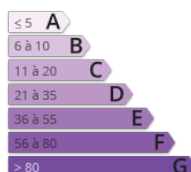

B

Document non contractuel,
fourni à titre d'information