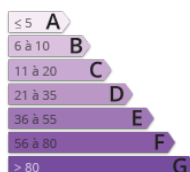

A

Document non contractuel,
fourni à titre d'information