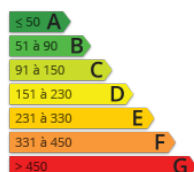

Vente maison VENASQUE

630 000 €

Demeures Provençales
369, Chemin de La Traverse
84800 L'ISLE SUR LA SORGUE
cp-demeures-
provencales@passimmopro.com
Tel. : 0617294530

<http://www.demeures-provencales.com/>

- » Référence : 290B
- » Superficie : 140 m²
- » Surface terrain : 2000 m²
- » Nombre de Chambres : 3
- » Salle de bains : 1
- » Salle d'eau : 1
- » cuisine : Américaine - Equipée
- » Chauffage : Plancher chauffant

Venasque village, dans un écrin de verdure, à l'abri des regards . Maison de charme . Belles prestations . Equipement moderne de qualité . Vaste pièce de vie 71 m² composée de l'entrée ouverte sur le bureau, séjour salon ouvert sur cuisine aménagée et entièrement équipée - accès direct sur terrasses ombragées - chambre 1 avec sdb (baignoire balnéo, douche, grande vasque, wc) et dressing 25 m², chambre 2 avec salle d'eau (douche, lavabo) et placard 19 m² .Ces deux chambres ont un accès direct sur l'extérieur, chambre 3 avec placard et lavabo 9.91 m², wc, cellier . Atelier . Abri 2 voitures 31 m² . Terrain clos et arboré 2000 m² . Piscine chauffée . Chauffage par le sol chauffant rafraîchissant (pompe à chaleur air-eau) . Panneaux solaires pour production d'eau chaude .Tout à l'égout . Un petit cabanon tout en pierres sur 2 niveaux

B

A

Document non contractuel,
fourni à titre d'information