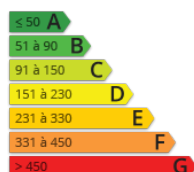

Vente maison AUBIGNAN

480 000 €

Demeures Provençales
369, Chemin de La Traverse
84800 L'ISLE SUR LA SORGUE
cp-demeures-
provencales@passimmopro.com
Tel. : 0617294530

<http://www.demeures-provencales.com/>

- » Référence : 306
- » Surface : 190 m²
- » Surface terrain : 850 m²
- » Nombre de Chambres : 3
- » Salle de bains : 1
- » Salle d'eau : 1
- » cuisine : Séparée - Equipée
- » Chauffage : Bois
- » Taxes foncières : 1230

Au pied des Dentelles de Montmirail, en campagne, mais non isolé, au calme et proche de toutes commodités, 5mn du village en voiture - 15 mn à pied. Mazet de charme entièrement restauré. Environ 190 m² habitables. Beaux espaces de vie en enfilade, cuisine aménagée et entièrement équipée - salle à manger - salon cheminée 70 m², avec accès direct sur terrasse tonnelle 35 m². A l'étage : 3 chambres dont 1 avec sa salle de bains complète, bureau, dressing, salle d'eau, wc. 850 m² de jardin clos, à l'abri de tous regards. Piscine. Pool house aménagé en salle à manger avec coins cuisine. Double garage. Beaucoup de charme... RDC : Terrasse tonnelle 35 m², entrée, wc + lave mains, cuisine provençale aménagée et équipée (piano godin, hotte, réfrigérateur congélateur, lave vaisselle), accès direct sur

C

A

Document non contractuel,
fourni à titre d'information